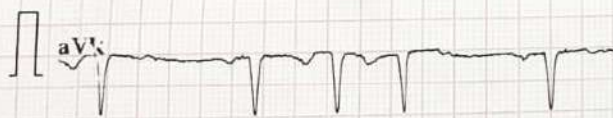

ID: 54804

ID: 54804

19-11-2019 0:  
Years

Benami 64/m

0.67 0 7-25Hz AC50 25mm/s 10mm/mV ♥112

ID: 54804

19-11-2019 ( )  
Years

0.67 25Hz AC50 25mm/s 10mm/mV ♥136